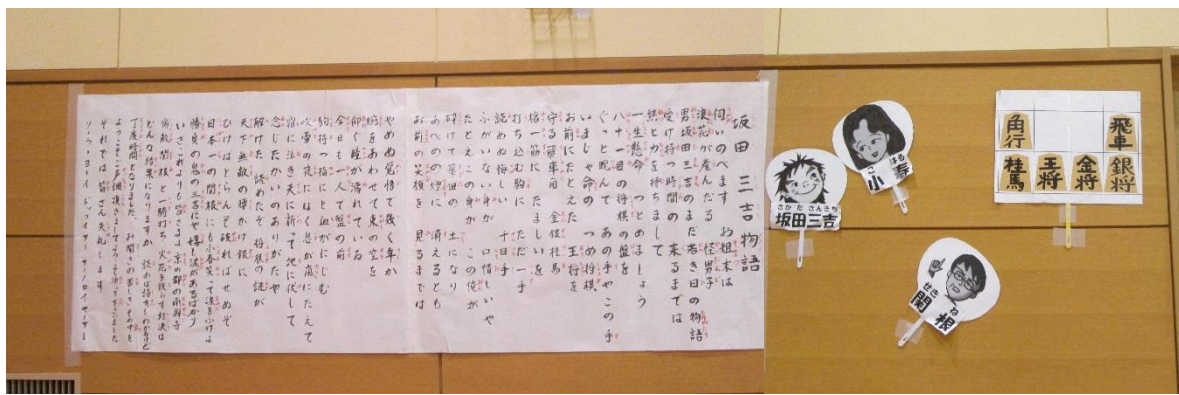

なかのりしんざい  
中乗新三

あいづ こてつ  
会津の小鉄

さかたさんきちものがり  
坂田三吉物語

せんせんづくし  
かわちじゅうにんぎ  
河内十人斬り