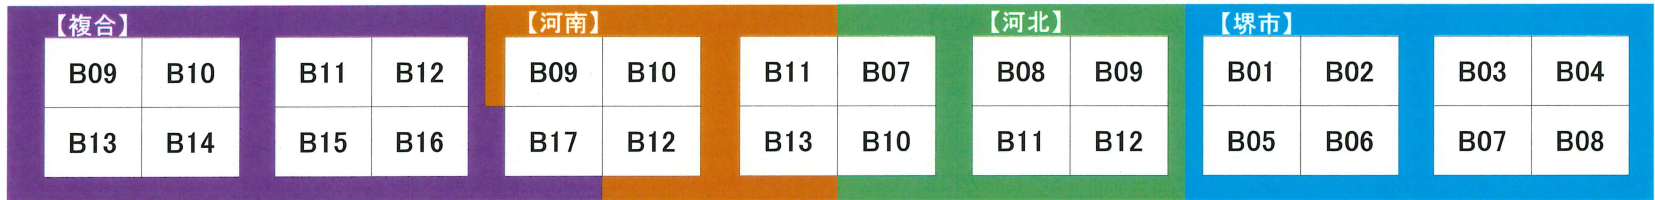

【2部】 14:00~16:30

“福祉のお仕事”就職フェア in OSAKA 会場図 (予定)

B01
B02
B03
B04
B05

【北摂】

法人パンフレット配架コーナー

受付等

休憩コーナー等

相談コーナー等

複合ブロック
大阪市ブロック
北摂ブロック
河北ブロック

河南ブロック
泉州ブロック
堺市ブロック