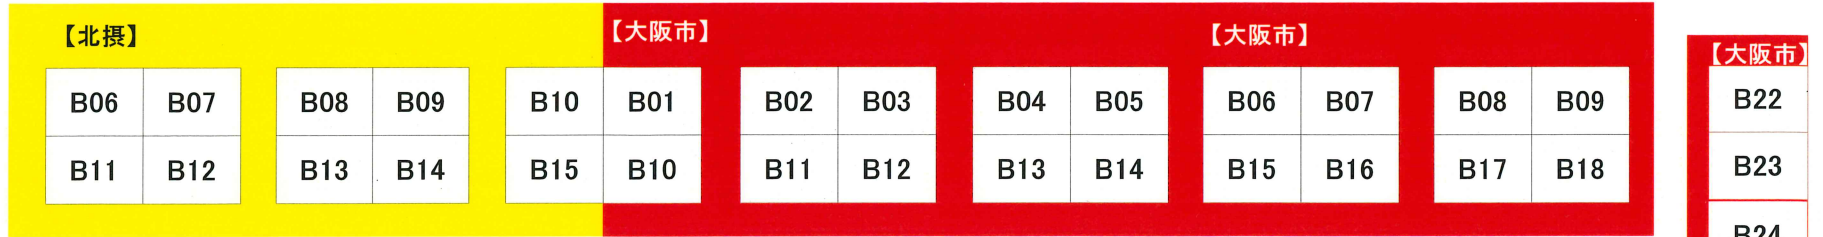

【2部】 14:00~16:30

“福祉のお仕事”就職フェア in OSAKA 会場図 (予定)

B01
B02
B03
B04
B05

【北摂】

法人パンフレット配架コーナー

受付等

休憩コーナー等

相談コーナー等

複合ブロック
大阪市ブロック
北摂ブロック
河北ブロック

河南ブロック
泉州ブロック
堺市ブロック